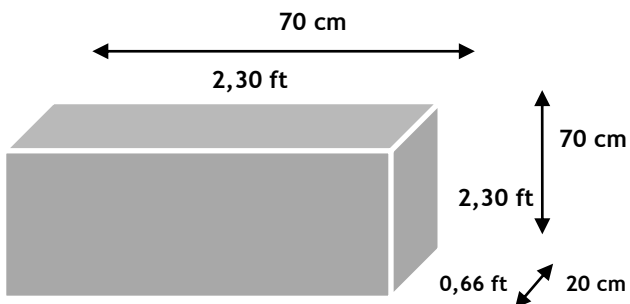

www.hoverfly.it

LUGGAGE HELICOPTER HOLD DIMENSIONS

LUGGAGE MAXIMUM DIMENSIONS

Hoverfly srl

Sede Operativa

Via Orazio, 152
65128 Pescara – Italy
Tel./Ph. +39 085 6921848
Fax +39 085 45 12 719
info@hoverfly.it
Prenotazioni H24/H24 Bookings
Mob +39 346 00 77 470