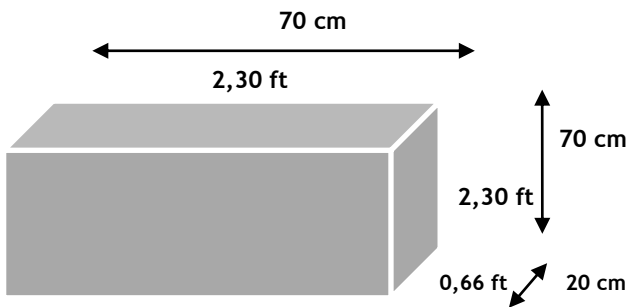

www.hoverfly.it

LUGGAGE HELICOPTER HOLD DIMENSIONS

LUGGAGE MAXIMUM DIMENSIONS

Hoverfly srl

Sede Operativa

Via Orazio, 152
65128 Pescara – Italy
Tel./Ph. +39 085 6921848
Fax +39 085 45 12 719
info@hoverfly.it
Prenotazioni H24/H24 Bookings
Mob +39 346 00 77 470