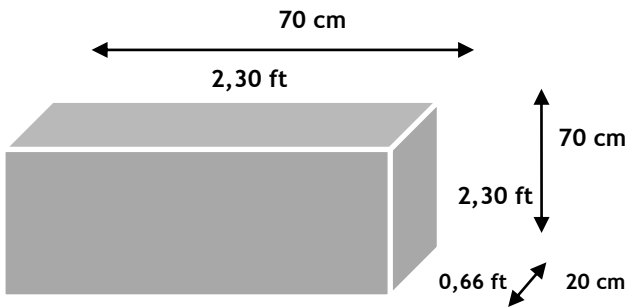

www.hoverfly.it

LUGGAGE HELICOPTER HOLD DIMENSIONS

LUGGAGE MAXIMUM DIMENSIONS

Hoverfly srl

Sede Operativa

Via Orazio, 152
65128 Pescara – Italy
Tel./Ph. +39 085 6921848
Fax +39 085 45 12 719
info@hoverfly.it
Prenotazioni H24/H24 Bookings
Mob +39 346 00 77 470