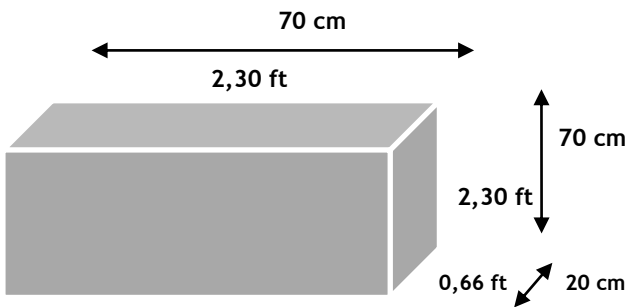

www.hoverfly.it

LUGGAGE HELICOPTER HOLD DIMENSIONS

LUGGAGE MAXIMUM DIMENSIONS

Hoverfly srl

Sede Operativa

Via Orazio, 152
65128 Pescara – Italy
Tel./Ph. +39 085 6921848
Fax +39 085 45 12 719
info@hoverfly.it
Prenotazioni H24/H24 Bookings
Mob +39 346 00 77 470