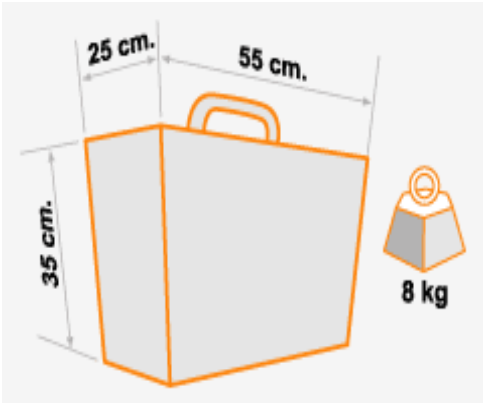

www.hoverfly.it

LUGGAGE HELICOPTER HOLD DIMENSIONS

LUGGAGE MAXIMUM DIMENSIONS

Hoverfly srl

Sede Operativa

Via Orazio, 152
65128 Pescara – Italy
Tel./Ph. +39 085 6921848
Fax +39 085 45 12 719
info@hoverfly.it
Prenotazioni H24/H24 Bookings
Mob +39 346 00 77 470